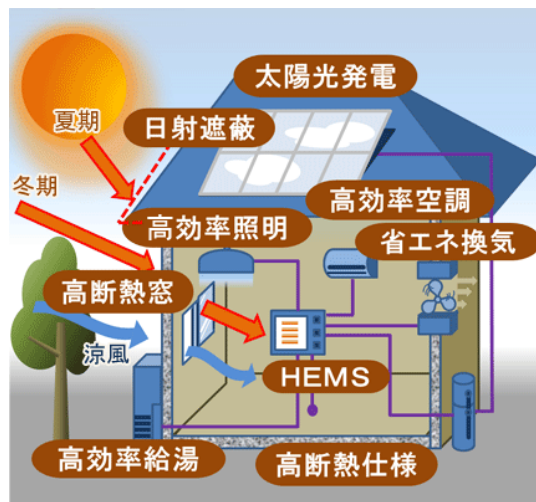

情報提供: 国土交通省