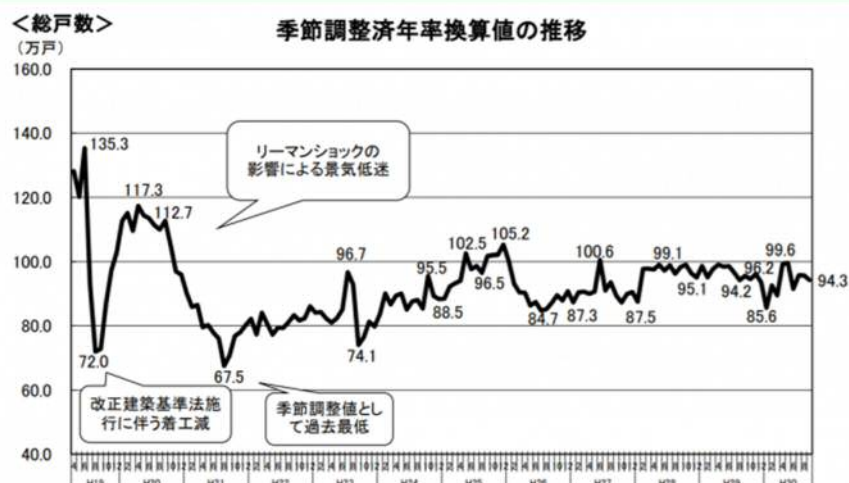

9月新設住宅着工戸数、持家横ばい 貸家は再びの減少

国土交通省が10月31日発表した9月の新設住宅着工戸数は8万1903戸だった。前年同月比1.5%減で、先月の増加から再びの減少となった。季節調整済年率換算値は、94.3万戸で前月比1.6%減となり2カ月連続の減少。

利用関係別戸数では、持家が2万4873戸で前年同月比はほぼ横ばい(0.04%減)。民間資金による持家は増加したが公的資金による持家が減少したため持家全体では減少となった。