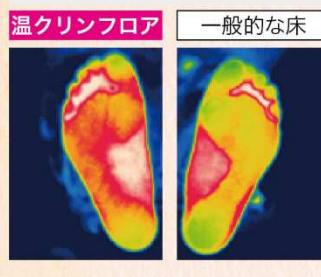

くつろぎはそのままに、  
入浴の安心をプラス  
コレンテ

コミュニケーションベンチで  
家族浴や半身浴が楽しめる  
コレンテワイド

- ①ヘッドレスト
- ②アームレスト
- ③フットレスト
- ④側面ポップアップ排水栓
- ⑤コミュニケーションベンチ

待望の  
ワイド  
浴槽

またぎ 39cm、内外段差 0cm  
出入りの際に安定した姿勢が保ちやすい、  
身体にやさしい浴槽です。

入浴の安心とくつろぎを叶える  
**楽のび浴槽**  
コレンテ  
ワイド

立っても座ってもワンタッチで簡単操作。

フロイスに座った際に、使い勝手を考慮した  
水栓とカウンターを設計しました。

身体にやさしく使いやすい  
**2WAYタッチ水栓 & フラットカウンター**

温クリンフロア 構造図

熱を通しにくい微細な空気層を含む特殊素材を独自の製法  
で一体化させた温クリンフロアは、一般的な床と比べて冷  
たさを感じにくく、入浴時のヒヤリ感を軽減します。

一步目のヒヤリ感を軽減  
**温クリンフロア**

サーモグラフィーでの性能比較

●測定条件  
床表面温度：5℃  
被験者：成人男性  
試験方法：素足で15秒接触した後の  
足裏の温度分布を撮影

一步目から  
**ON + 温**

家族みんながもっと使いやすく、  
ずっと快適、そして安心に。

System Bathroom