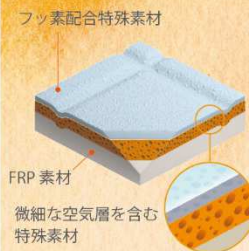

熱を通しにくい微細な空気層を含む特殊素材を独自の製法
で一体化させた温クリンフロアは、一般的な床と比べて冷
たさを感じにくく、入浴時のヒヤリ感を軽減します。