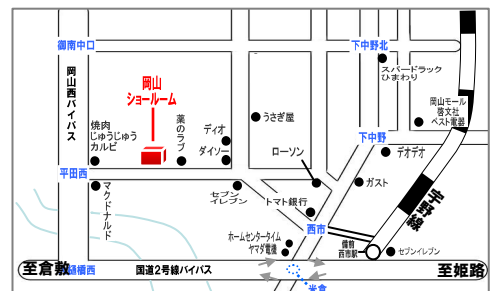

ハウステック岡山ショールーム

TEL:086-241-3161(代表)/086-245-2604(ショールーム)
〒700-0952 岡山市北区平田102-105

営業時間:10:00~17:00 休館日:水曜日・年末年始・GW・夏季休暇

3月 ショールーム休館日 (赤字の日が休館です)

日	月	火	水	木	金	土
		1	2	3	4	5
6	7	8	9	10	11	12
13	14	15	16	17	18	19
20	21	22	23	24	25	26
27	28	29	30	31