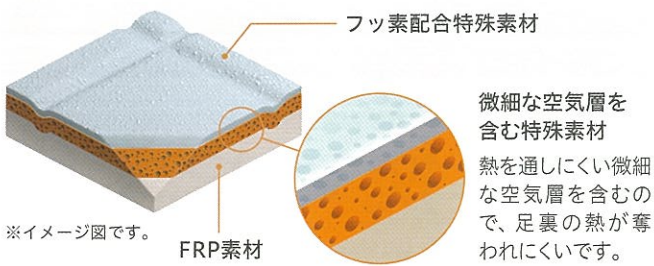

# 2WAYタッチ水栓 & フラットカウンター

立っても座ってもワンタッチで簡単に操作できる水栓。

さらに、水栓とカウンターは浴室内で無理なく動作できる最適な高さに設定しました。

- 1 上面からも正面からも、お湯の出し止めがワンタッチででき、節湯にもつながります。

- 2 フロイスに座ったときに楽な姿勢で使いやすい高さの水栓とカウンターです。

- 3 洗い場での立ち座りや浴槽への出入りなど、入浴動作をサポートできます。

## ぬ 温クリンフロア

すべりにくく、お掃除がしやすい従来の床に、冷たさを感じにくい機能をプラスしました。冬場のヒヤリ感を軽減した、足もとからうれしい床です。

- 1 熱を通しにくい微細な空気層を含む特殊素材を独自の製法で一体化させ、入浴時のヒヤリ感を軽減。

- 2 微細な凹凸を施したパターンがしっかりと足裏に密着し、水や石けんの泡で床が濡れていてもすべりにくい構造です。