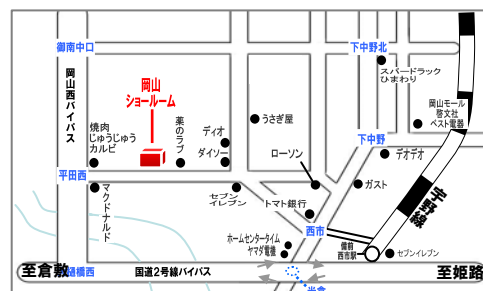

ハウステック
岡山ショールーム

〒700-0952 岡山市北区平田102-105

営業時間：10:00～17:00 休館日：水曜日、年末年始、GW、夏季休暇
TEL：086-241-3161(代表) / 086-245-2604(ショールーム)

1月

ショールーム休館日

(赤字の日が休館です)

日	月	火	水	木	金	土
					1	2
3	4	5	6	7	8	9
10	11	12	13	14	15	16
17	18	19	20	21	22	23
24	25	26	27	28	29	30
31