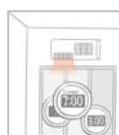

《快適機能いろいろ》

暖房機能

暖かさを室内の隅々まで素早く行き渡らせる温風暖房方式を採用。暖房の強モードを使えばドライヤーにも早変わりします。

涼風機能

暑い夏場は、爽やかな涼風でほてった体を適度に冷まし、夏場の湯あたりや汗ばせを軽減します。

タイマー機能

一度の設定で毎日自動的に暖房が入る「毎日暖房予約」機能付です。

ハウステック
岡山ショールーム