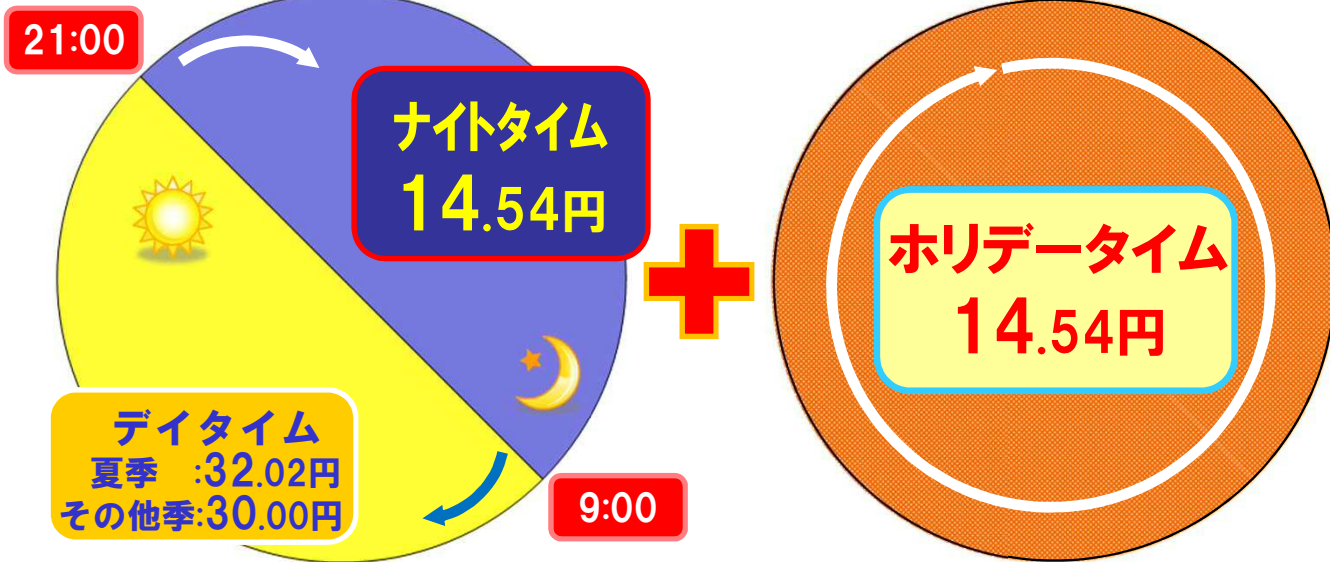

《中国電力新料金メニュー》 ぐっとずっと。プランのご紹介

電化Styleコース

年間時間の約70%をお得な単価で使用可能！

《月～金曜日》

《土・日・祝日》

基本料金:1,620円

(10kW超過につき 399.60円/kW)

[ご加入条件]電気温水器やエコキュートなど夜間に蓄熱する機器をご使用のお客さま。

《現行のファミリータイム》
H28年4月1日より新規加入を停止

シンプルコース

平日お昼も電気を多く使う方におすすめ！

電力量料金
25.25円/kWh

最低月額料金:1,620円

スマートコース

従量電灯Aより最低料金を108円割安に！

最低料金	最初の15kWhまで	222.26円/kWh
電力量 料金	120kWhまで	20.34円/kWh
	120kWh超過300kWhまで	26.90円/kWh
	300kWh超過分	28.98円/kWh

[ご加入要件]支払方法を口座振替・クレジットカード払い、
検針結果等のお知らせのWeb化。

ナイトホリデーコース

夜間・休日に電気を多く使う方におすすめ！

《月～金曜日》

《土・日・祝日》

最低月額料金:1,620円

エネルギーポイントサービス

・電気のご使用やWeb上でのコンテンツのご利用に応じてポイントGET!中国地方の特産品や、提携先企業の地域ポイントへと交換いただけます。