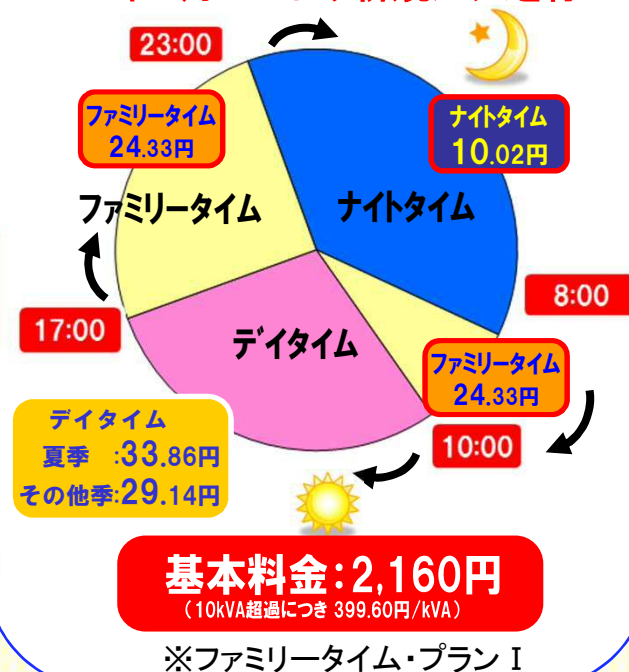

《中国電力新料金メニュー》 ぐっとずっと。プランのご紹介

電化Styleコース

年間時間の約70%をお得な単価で使用可能！

《月～金曜日》

《土・日・祝日》

基本料金:1,620円

(10kW超過につき 399.60円/kW)

[ご加入条件]電気温水器やエコキュートなど夜間に蓄熱する機器をご使用のお客さま。

《現行のファミリータイム》
H28年4月1日より新規加入を停止

シンプルコース

平日お昼も電気を多く使う方におすすめ！

電力量料金
25.25円/kWh

最低月額料金:1,620円

スマートコース

従量電灯Aより最低料金を108円割安に！

最低料金	最初の15kWhまで	222.26円/kWh
電力量 料金	120kWhまで	20.34円/kWh
	120kWh超過300kWhまで	26.90円/kWh
	300kWh超過分	28.98円/kWh

[ご加入要件]支払方法を口座振替・クレジットカード払い、
検針結果等のお知らせのWeb化。

ナイトホリデーコース

夜間・休日に電気を多く使う方におすすめ！

《月～金曜日》

《土・日・祝日》

最低月額料金:1,620円

エネルギーポイントサービス

・電気のご使用やWeb上でのコンテンツのご利用に応じてポイントGET!中国地方の特産品や、提携先企業の地域ポイントへと交換いただけます。