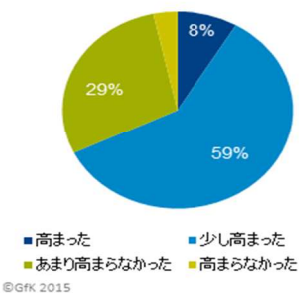

LIXILの太陽光発電システム機器保証 業界初、全機種対象の15年間無償保証に拡充し提供開始

システム保証期間の詳細

保証対象品	ソーラーパネル	パワーコンディショナ	接続箱	ケーブル・他電気機器	設置架台・他金具	カラーモニター
保証項目	当社標準値	性能に異常のないこと	正常な作動	正常な作動	正常な作動	正常な作動
保証期間	20年	15年	15年	15年	15年	15年*

※20年保証 (ソーラーパネル) / 15年保証 (他機器) / 無償保証 (全機種)

情報提供: LIXIL

HEMS利用開始後の節電意識「高まった」が約7割、GfKジャパン調べ

図1. HEMS機器設置後の節電意識変化

ジーエフケー マーケティングサービス ジャパン(GfKジャパン)がこのほど実施した同社調査モニターのHEMS利用世帯(家庭の電力使用量を可視化する機器及びサービスを利用する世帯)に対する電力使用量データ分析とアンケート調査によると、回答者の約7割がHEMS利用開始後に節電意識が「高まった」と感じていることが明らかになった。また、すべての回答者が電力小売り自由化後に電力会社を変更する際には「料金の安さ」を重視していることも分かった。HEMS利用世帯の電力使用量データを、利用開始直後の昨年1月と1年後の今年1月と比較したところ、約2割の世帯で10%以上の電力使用量の減少が見られた。「HEMS機器設置後、節電に対する意識が高まりましたか?」という質問に対して、「高まった」「少し高まった」の回答は約7割を占めた。HEMS利用により10%以上の節電効果を実感している回答者は約3割だった。来春実施される電力小売り自由化についての調査では、「よく知っている」「少しは知っている」との回答が今年1月時点で約3割。電力小売り自由化後に電力会社を変更する際には、全ての回答者が「料金の安さ」を「重要」と考えていることが明らかになった。「極めて重要」とする回答者は約7割にのぼった。また「省エネアドバイスのサービス」についても、約5割の回答者が「重要」と考えていることが分かった。