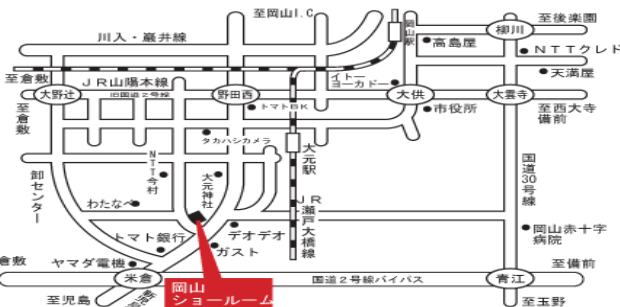

Bâton d'or

大阪の2店舗だけでしか入手できない高級ポッキー「バトンドール」をご来場の方にプレゼント！(おひとり様1箱)

クリナップ岡山ショールーム

住所 岡山市北区下中野1210-13

TEL 086-244-4622

※岡山駅より車で30分
※大元駅より車で5分、徒歩20分

MTSコラボフェア お役立ちセミナー

「補助金制度がわからない!」「リフォームの切り口が見つからない」など、皆様のお困りごとを少しでも解決できるセミナーをご用意しました。完全予約制のため、お早めにご応募ください。