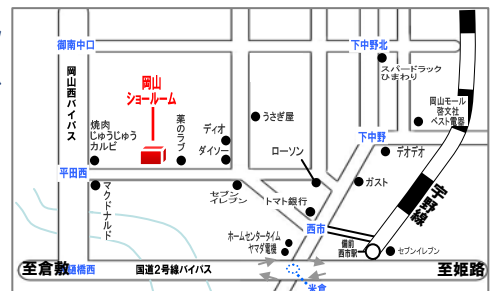

タイマー機能
一度の設定で毎日自動的に暖房が入る「毎日暖房予約」機能付です。

ハウステック
岡山ショールーム

〒700-0952 岡山市北区平田102-105

営業時間: 10:00~17:00 休館日: 水曜日・年末年始・GW・夏季休暇

TEL: 086-241-3161(代表) / 086-245-2604(ショールーム)

2月
ショールーム休館日
(赤字の日が休館です)

日	月	火	水	木	金	土
1	2	3	4	5	6	7
8	9	10	11	12	13	14
15	16	17	18	19	20	21
22	23	24	25	26	27	28