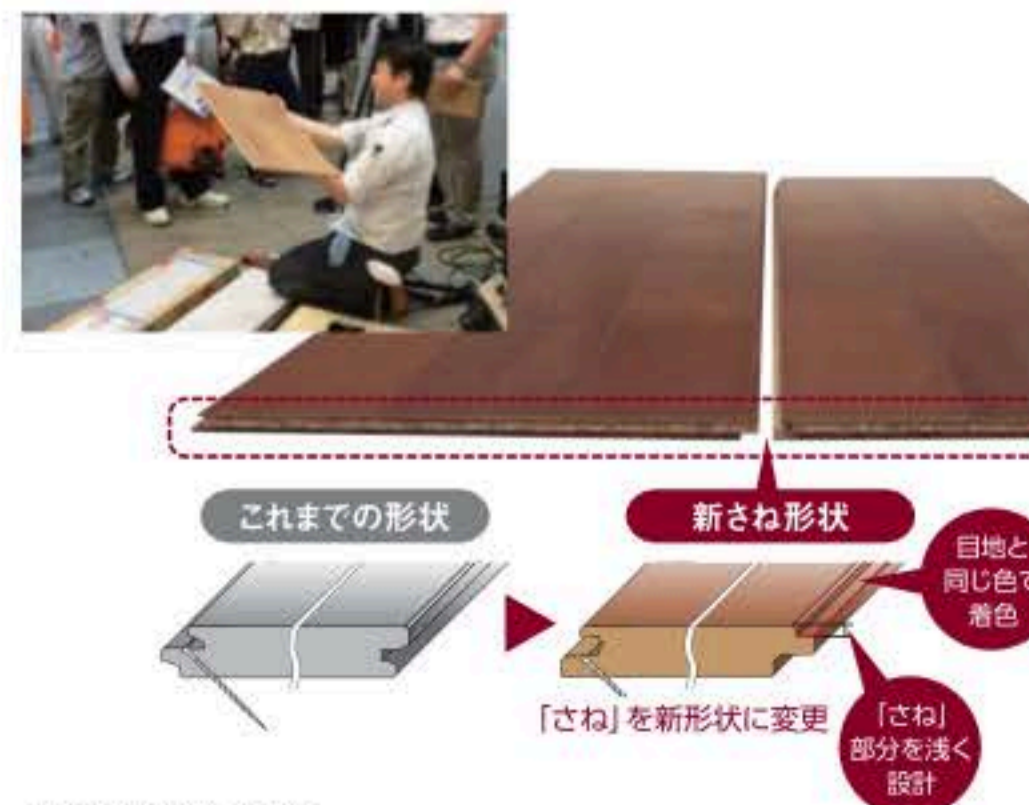

見る角度によって異なる
光の反射での表情の変化。

つや

自然木に近い光沢を追求し
本物の味わいを再現。

色彩

幅広い色相表現が深みの
ある豊かな表情を実現。

パナソニックの 建材の事がよくわかる 充実の展示!

12月発売新商品も展示!!

床とドア W実演 時間 随時開催

「フィットフローアー」 施工実演

「フィットフローアー」の施工の仕方を実演しながら、
わかりやすく説明します。

※写真はイメージです。

ベリティス内装ドア「貼れるドア」 施工実演

「貼れるドア」の施工の仕方を実演しながら、
わかりやすく説明します。